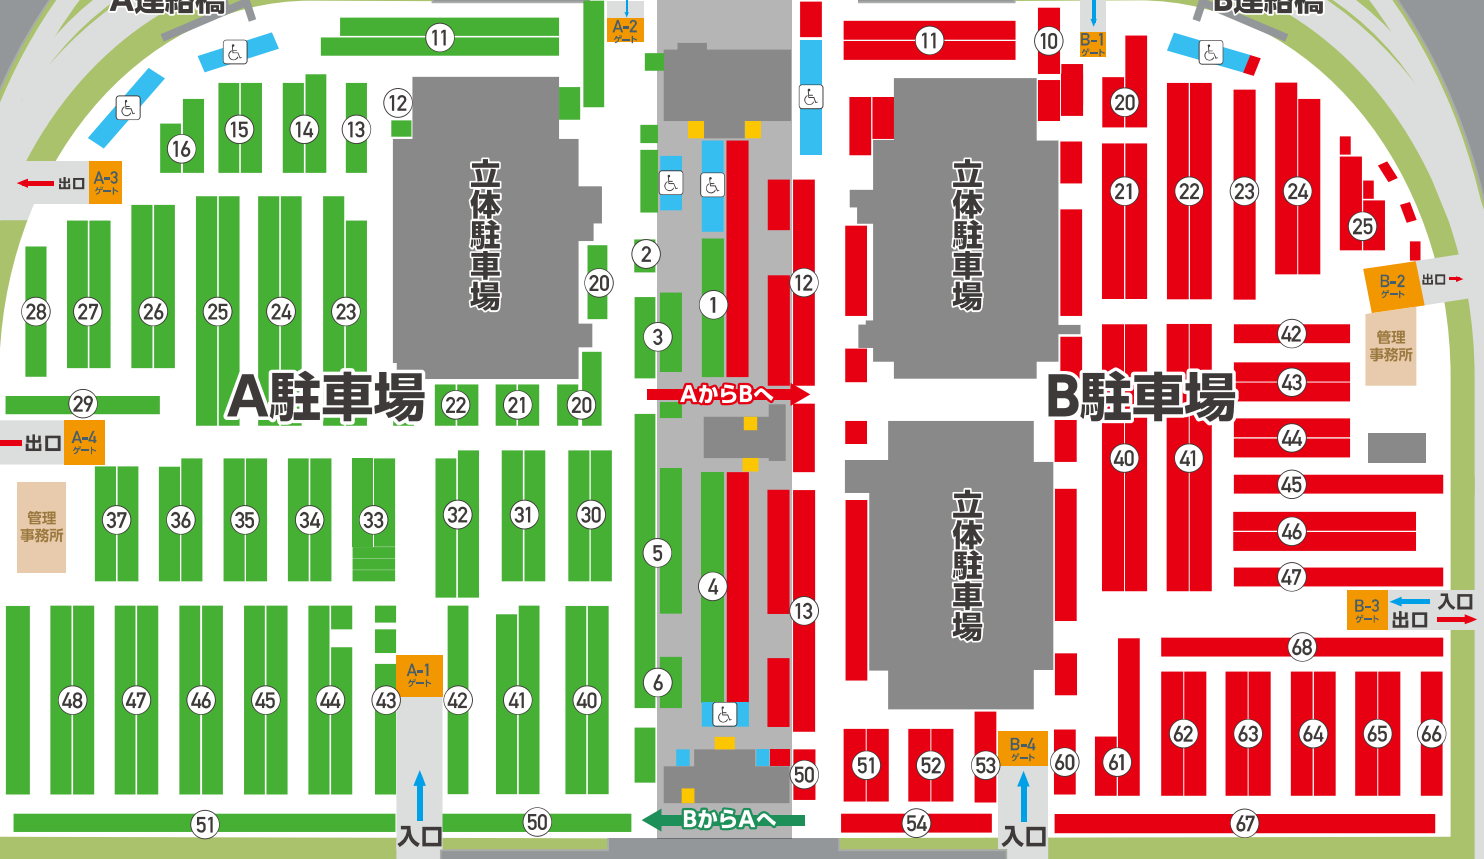

国内線
ターミナル

※B-1ゲート
現在封鎖中

A連絡橋

B連絡橋

入口

入口

至千歳・札幌

至苫小牧

国際線
ターミナル