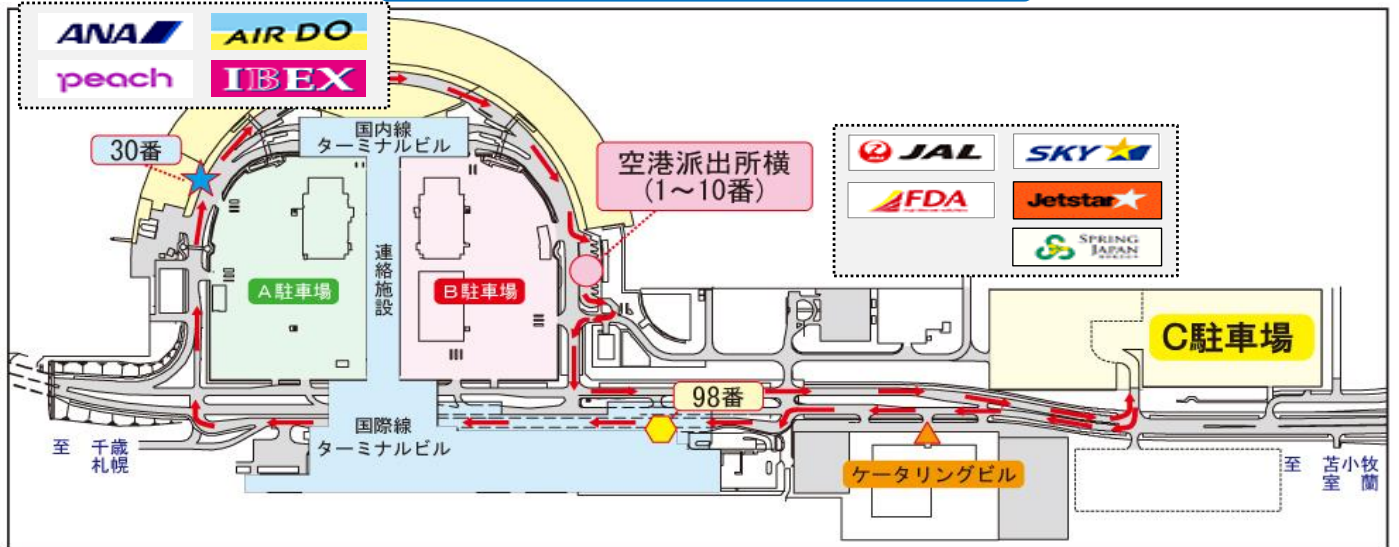

C 駐車場シャトルバス運行時刻表

	C 駐車場	▲ ケータリングビル	◈ 国際線	★ ANA/ADO	● JAL/SKY
5時	00,07,15,22, 30,37,45,52	02,09,17,24, 32,39,47,54	04,11,19,26, 34,41,49,56	06,13,21,28, 36,43,51,58	09,16,24,31, 39,46,54,01
6時	以下同時刻	以下同時刻	以下同時刻	以下同時刻	以下同時刻
7時					
8時					
9時					
10時	07,22,37,52	09,24,39,54	11,26,41,56	13,28,43,58	16,31,46,01
11時	00,15,30,45	02,17,32,47	04,19,34,49	06,21,36,51	09,24,39,54
12時	00,07,15,22, 30,37,45,52	02,09,17,24, 32,39,47,54	04,11,19,26, 34,41,49,56	06,13,21,28, 36,43,51,58	09,16,24,31, 39,46,54,01
13時	以下同時刻	以下同時刻	以下同時刻	以下同時刻	以下同時刻
14時					
15時					
16時					
17時					
18時					
19時					
20時					
21時					
22時					
23時	00,15,30,45	02,17,32,47	04,19,34,49	06,21,36,51	09,24,39,54
24時	00	02	04	06	09

※ 天候・交通状況等により、バスの到着が遅れる場合があります。
 ※ 運用状況等により、乗降場所と運行時間を見直す場合があります。

2023.4月版