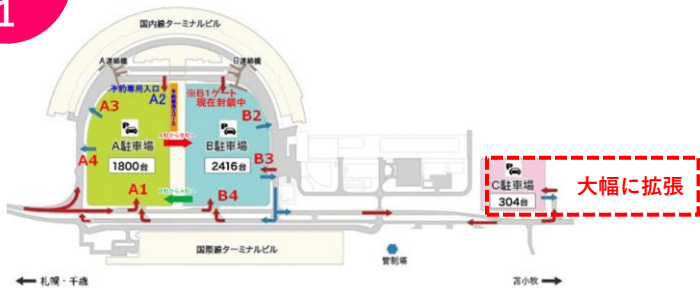

新千歳空港をご利用のお客様へ

駐車場に関するお知らせ

2023年

3月1日(水)より

新千歳空港C駐車場の
駐車場サービス・駐車料金が
変更になります。

POINT
1

収容台数が大幅に増加

《収容台数》

304台
(一般車 243台)
(大型バス61台)

約**1,000**台
(一般車専用)

POINT
2

無料シャトルバスを増便

《運行時間》

6:30 ~ 23:00
(約15分に1便)

5:00 ~ 24:00
(約7分に1便)

POINT
3