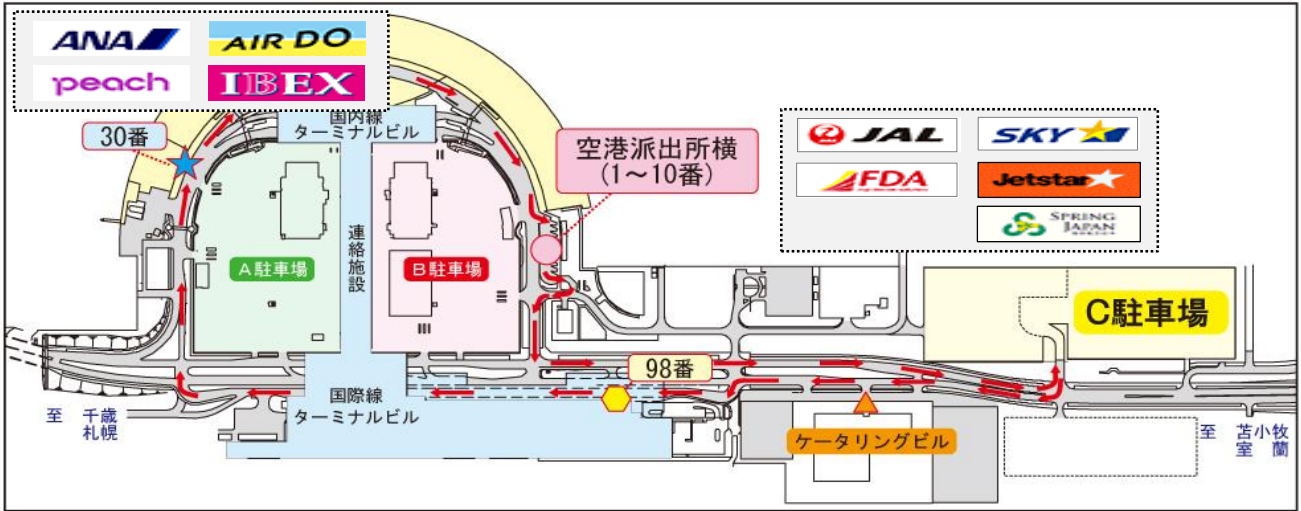

C駐車場無料シャトルバスの 運用変更のお知らせ

2023年12月18日より

C駐車場シャトルバスの運用が以下の通り変更されます

POINT
1

一部、新型車両を導入致します

(POINT)

現行、定員27名乗りのマイクロバス2台体制で運行しておりましたが、今般、その内1台を定員57名乗りのバスへ大型化し、輸送力を強化致します。
※残り1台は、現行通りマイクロバスでの運行となります。

POINT
2

ダイヤの見直しを実施致します

(POINT)

現行7～8分間隔※の運転より、10分間隔※への運転となりますが、導入される新型バスの大型化に伴い混雑緩和を図ります
※一部時間帯を除く

※ 改正ダイヤ：別紙

C駐車場シャトルバス運行時刻表

	C駐車場	▲ ケータリングビル	◈ 国際線	★ ANA/ADO	● JAL/SKY
5時	00 10 20 30 40 50	02 12 22 32 42 52	04 14 24 34 44 54	08 18 28 38 48 58	12 22 32 42 52
6時	以下同時刻	以下同時刻	以下同時刻	以下同時刻	以下同時刻
7時					
8時					
9時					
10時	00 20 40	02 22 42	04 24 44	08 28 48	02 12 32 52
11時	00 20 40	02 22 42	04 24 44	08 28 48	12 32 52
12時	00 10 20 30 40 50	02 12 22 32 42 52	04 14 24 34 44 54	08 18 28 38 48 58	12 22 32 42 52
13時	00 10 20 30 40 50	02 12 22 32 42 52	04 14 24 34 44 54	08 18 28 38 48 58	02 12 22 32 42 52
14時	以下同時刻	以下同時刻	以下同時刻	以下同時刻	以下同時刻
15時					
16時					
17時					
18時					
19時					
20時					
21時					
22時					
23時	00 10 20 40	02 12 22 42	04 14 24 44	08 18 28 48	02 12 22 32 52
24時	00	02	04	08	12